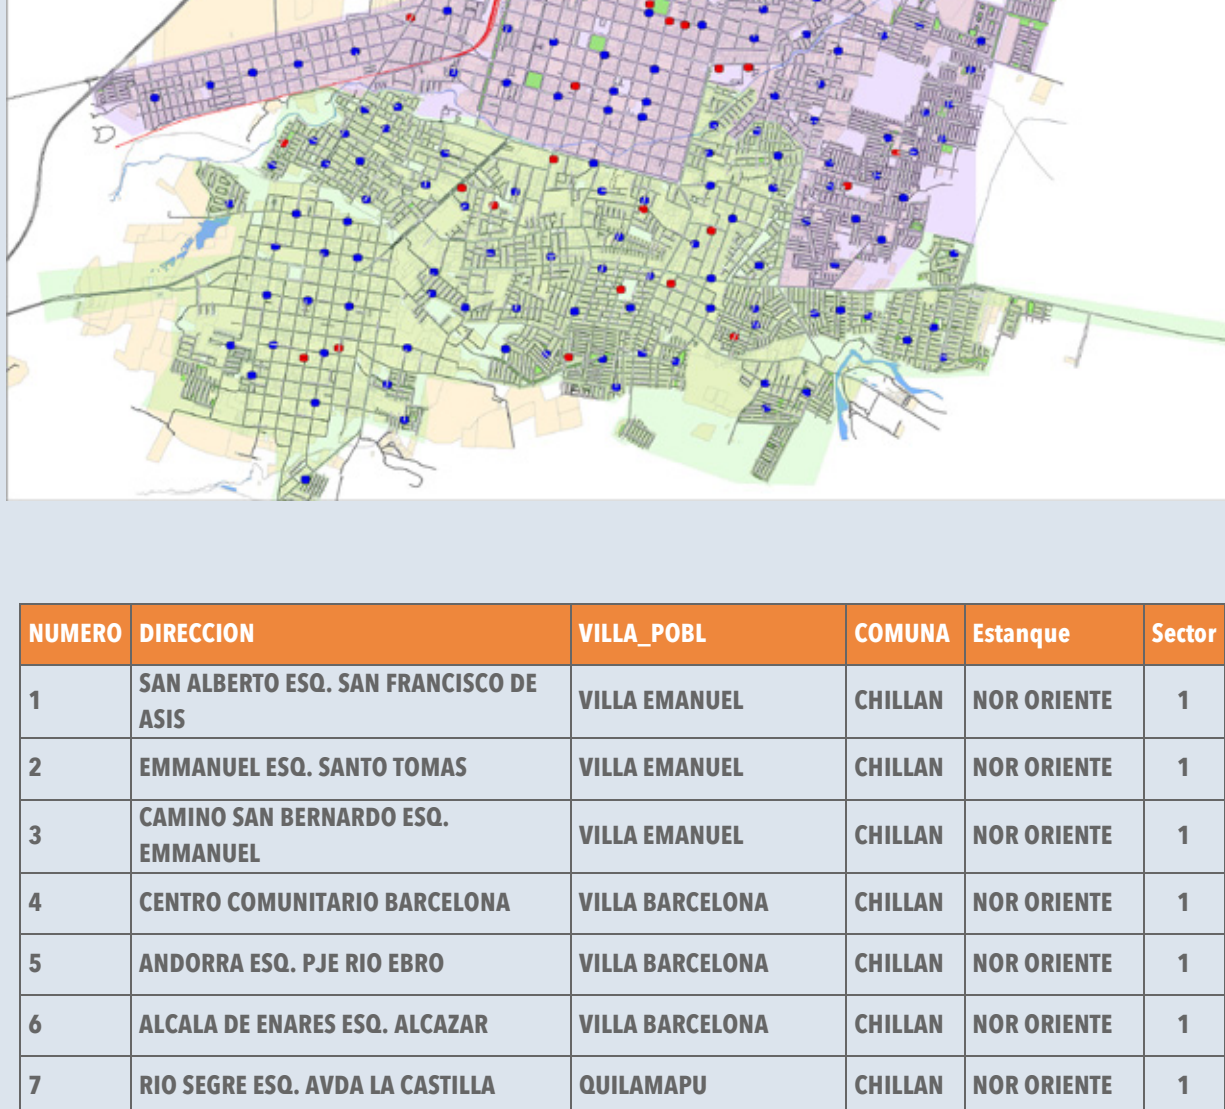

NUMERO	DIRECCION	VILLA_POBL	COMUNA	Estanque	Sector
1	SAN ALBERTO ESQ. SAN FRANCISCO DE ASIS	VILLA EMANUEL	CHILLAN	NOR ORIENTE	1
2	EMMANUEL ESQ. SANTO TOMAS	VILLA EMANUEL	CHILLAN	NOR ORIENTE	1
3	CAMINO SAN BERNARDO ESQ. EMMANUEL	VILLA EMANUEL	CHILLAN	NOR ORIENTE	1
4	CENTRO COMUNITARIO BARCELONA	VILLA BARCELONA	CHILLAN	NOR ORIENTE	1
5	ANDORRA ESQ. PJE RIO EBRO	VILLA BARCELONA	CHILLAN	NOR ORIENTE	1
6	ALCALA DE ENARES ESQ. ALCAZAR	VILLA BARCELONA	CHILLAN	NOR ORIENTE	1
7	RIO SEGRE ESQ. AVDA LA CASTILLA	QUILAMAPU	CHILLAN	NOR ORIENTE	1
8	CAMINO COIHUECO ESQ. CAMINO NUEVO	VILLA JARDIN DEL ESTE	CHILLAN	NOR ORIENTE	1
9	COLONIA BERNARDO O'HIGGINS ESQ. RIO ITATA	VILLA EMANUEL	CHILLAN	NOR ORIENTE	2
10	SAN CARLOS ESQ. TOMAS GACITUA		CHILLAN	NOR ORIENTE	2
11	AVDA CIRCUNVALACION NORTE ESQ. ALTO DEL AGUA	HACIENDA QUILAMAPU	CHILLAN	NOR ORIENTE	2
12	PJE RAMON SUBERCASEUX ESQ. AVDA PORTAL DEL LIBERTADOR	PORTAL DEL LIBERTADOR	CHILLAN	NOR ORIENTE	2
13	PAUL HARRIS ESQ. EL GRANERO	QUILAMAPU	CHILLAN	NOR ORIENTE	2
14	FLORES MILLAN FTE. CALLE UNO	QUILAMAPU	CHILLAN	NOR ORIENTE	2
15	EL PEÑON ESQ. FLORES MILLAN	HACIENDA QUILAMAPU	CHILLAN	NOR ORIENTE	2
16	PAUL HARRIS ESQ. CANARIAS	PARQUE RESIDENCIAL ASTURIAS	CHILLAN	NOR ORIENTE	2
17	LOS BALEARES PONIENTE ESQ. LOS BALEARES	PARQUE RESIDENCIAL ASTURIAS	CHILLAN	NOR ORIENTE	2
18	COLONIA BERNARDO O'HIGGINS ESQ. AVDA SANTA MARIA	VILLA SANTA MARIA	CHILLAN	NOR ORIENTE	2
19	SAN CARLOS FTE. ERNESTO BARROS JARPA	BARRIO TOLEDO	CHILLAN	NOR ORIENTE	2
20	AVDA FRANCIA ESQ. PJE NUEVA	POBL SANTA ELVIRA	CHILLAN	NOR ORIENTE	3
21	PADRE ALBERTO HURTADO ESQ. CERRILLOS	POBL. ARTURO PRAT	CHILLAN	NOR ORIENTE	3
22	AVDA PEDRO ALBERTO HURTDO ESQ. PEDRO DE VALDIVIA	QUILAMAPU	CHILLAN	NOR ORIENTE	3
23	PJE LAS VIOLETAS ESQ. LA ESPIGA	VILLA LOS JARDINES DE ÑUBLE	CHILLAN	NOR ORIENTE	3
24	CIENFUEGOS ESQ. BUERAS	POBL. ARTURO PRAT	CHILLAN	NOR ORIENTE	3
25	FLORES MILLAN ESQ. MANUEL RODRIGUEZ	VILLA LOS JARDINES DE ÑUBLE	CHILLAN	NOR ORIENTE	3
26	LOS NOTROS ESQ. LOS CANELOS	VILLA EL BOSQUE	CHILLAN	NOR ORIENTE	3
27	PJE CERRO ROBLES ESQ. PJE BORJA	PASEO DE ARAGON	CHILLAN	NORTE	1
28	MAULLIN ESQ. PJE PILMAIQUEN	VILLA CHIOLOE	CHILLAN	NORTE	1
29	PJE HUASCAR ESQ. TRANSPORTES LAMAR	VILLA LOS VOLCANES	CHILLAN	NORTE	1
30	VOLCAN SIERRA NEVADA FTE. PJE VOLCAN LASTARRIA	VILLA LOS VOLCANES	CHILLAN	NORTE	1
31	NUEVA ORIENTE ESQ. ESMERALDA	VILLA LOS VOLCANES	CHILLAN	NORTE	1
32	EL VOLCAN FTE. VOLCAN SAN PEDRO	VILLA LOS VOLCANES VII	CHILLAN	NORTE	1
33	CERRO TORRES DEL PAINE FTE. CERRO EL PLOMO	VILLA LOS VOLCANES VIII	CHILLAN	NORTE	1
34	CERRO NEGRO ESQ. CERRO ROBLES	LOMAS DE ORIENTE	CHILLAN	NORTE	1
35	CENTRAL PANIFICADORES ESQ. RIO NEGRO	LOMAS DE ORIENTE	CHILLAN	NORTE	1
36	PJE CERRO LA CRUZ ESQ. CERRO TORRES DEL PAINE	POBL. LOMAS DE ORIENTE	CHILLAN	NORTE	1
37	LAS TERMAS ESQ. PJE BRISAS DE GENOVA	VILLA SAN BERNARDO	CHILLAN	NORTE	1
38	BRISAS MEDITERRANEAS ESQ. CERRO DEL LEON	VILLA LOS DOMINICOS	CHILLAN	NORTE	1
39	CERRO DEL LEON ESQ. EL NEVADO	VALLE NEVADO	CHILLAN	NORTE	1
40	PJE CERRO ARACAR FTE. CERRO MARTUV		CHILLAN	NORTE	1
41	CERRO ARACAR ESQ. PJE CERRO EL PADRE		CHILLAN	NORTE	1
42	LOS PICUNCHES ESQ. PJE CERRO TOCO		CHILLAN	NORTE	1
43	VEGA DE SALDIAS ESQ. AVDA BRASIL	SECTOR CENTRO	CHILLAN	NORTE	2
44	ROSAS ESQ. ITATA	SECTOR CENTRO	CHILLAN	NORTE	2
45	CALLE UNO FTE. PJE B	POBL. FERRETERA	CHILLAN	NORTE	2
46	PEDRO SAN MARTIN ESQ. AVDA BERNARDO O'HIGGINS	POBL. FERROCAR	CHILLAN	NORTE	2
47	ITATA ESQ. CARRERA	SECTOR CENTRO	CHILLAN	NORTE	2
48	VEGA DE SALDIAS ESQ. CARRERA	SECTOR CENTRO	CHILLAN	NORTE	2
49	MAIPON ESQ. SARGENTO ALDEA	SECTOR CENTRO	CHILLAN	NORTE	2
50	ARTURO PRAT ESQ. SARGENTO ALDEA	SECTOR CENTRO	CHILLAN	NORTE	2
51	SARGENTO ALDEA ESQ. CONSTITUCION	SECTOR CENTRO	CHILLAN	NORTE	2
52	VEGA DE SALDIAS ESQ. ISABEL RIQUELME	SECTOR CENTRO	CHILLAN	NORTE	2
53	PJE AURORA DE CHILE ESQ. FERMIN VIVACETA	POBL. SANTA ELVIRA	CHILLAN	NORTE	2
54	CINCO DE ABRIL ESQ. ITATA	SECTOR CENTRO	CHILLAN	NORTE	2
55	SOTOMAYOR ESQ. FLORES MILLAN	POBL. SANTA ELVIRA	CHILLAN	NORTE	2
56	INDEPENDENCIA ESQ. ITATA	SECTOR CENTRO	CHILLAN	NORTE	2
57	YERBAS BUENAS ESQ. VEGA DE SALDIAS	SECTOR CENTRO	CHILLAN	NORTE	2
58	PJE CINCO ESQ. MARIO VERGARA	POBL. JUAN XXIII	CHILLAN	NORTE	2
59	MIRAFLORES ESQ. BLANCO ENCALADA	POBL. CHILLANCITO	CHILLAN	NORTE	2
60	MIRAFLORES ESQ. JUAN DE DIOS OLIVARES	VILLA KENNEDY	CHILLAN	NORTE	2
61	PJE ONCE ESQ. GENERAL CRUZ	VILLA KENNEDY	CHILLAN	NORTE	2
62	SOTOMAYOR ESQ. IGNACIO CARRERA PINTO	POBL. SANTA ELVIRA	CHILLAN	NORTE	2
63	CHACABUCO FTE. GERONIMO MICHEL	POBL. SANTA CECILIA	CHILLAN	NORTE	2
64	PJE NUEVE ESQ. PJE SEIS	POBL. EDUARDO ANDRADE	CHILLAN	NORTE	2
65	LAS ROSAS ESQ. LOS ANDES	VILLA LIBERTAD ORIENTE	CHILLAN	NORTE	2
66	GAJUMANDO DUVAL ESQ. MARGARITA PATIER	VILLA LAS CAMELIAS	CHILLAN	NORTE	2
67	PICUNCHES ESQ. LOS PUELCHES	POBL. IRENE FREI	CHILLAN	NORTE	2
68	EL COBRE ESQ. EL ROBLE	POBL. OSCAR BONILLA	CHILLAN	NORTE	2
69	ANTARTICA CHILENA ESQ. VEINTIUNO DE MAYO	POBL. LUIS CRUZ MARTINEZ	CHILLAN	NORTE	3
70	ANTARTICA CHILENA ESQ. ÑUBLE	POBL. LUIS CRUZ MARTINEZ	CHILLAN	NORTE	3
71	ANTARTICA CHILENA ESQ. BILBAO	POBL. ZAÑARTU	CHILLAN	NORTE	3
72	ANTARTICA CHILENA ESQ. CINCO DE NOVIEMBRE	POBL. ZAÑARTU	CHILLAN	NORTE	3
73	ATACAMA ESQ. ANTARTICA CHILENA	POBL. ZAÑARTU	CHILLAN	NORTE	3
74	EL MOLINO ESQ. LOS CORRALONES	VILLA HACIENDA ÑUBLE	CHILLAN	NORTE	3
75	PJE SALUSTIO BEECHE ESQ. SEGUNDO COMANDANTE	VILLA PADRE HURTADO	CHILLAN	NORTE	3
76	SAN CRISTOBAL ESQ. PJE CUATRO	VILLA SAN CRISTOBAL	CHILLAN	NORTE	3
77	AVDA MARISCAL RUIZ DE GAMBOA FTE. PJE MINERVA	VILLA LAS AMERICAS	CHILLAN	NORTE	3
78	CENTENARIO ESQ. PORVENIR	POBL. BALMACEDA	CHILLAN	NORTE	3
79	ANDRES BELLO ESQ. AVDA SEPULVEDA BUSTOS	POBL. ZAÑARTU	CHILLAN	NORTE	3
80	PJE DOS ESQ. LOS OLIVOS	POBL. IBAÑEZ	CHILLAN	NORTE	3
81	ROSAS ESQ. ARTURO PRAT	SECTOR CENTRO	CHILLAN	NORTE	3
82	CONSTITUCION ESQ. PJE MAC IVER	SECTOR CENTRO	CHILLAN	NORTE	3
83	CLAUDIO ARRAU ESQ. CONSTITUCION	SECTOR CENTRO	CHILLAN	NORTE	3
84	ARTURO PRAT ESQ. CARRERA	SECTOR CENTRO	CHILLAN	NORTE	3
85	CONSTITUCION ESQ. ARAUCO	SECTOR CENTRO	CHILLAN	NORTE	3
86	ARTURO PRAT ESQ. CINCO DE ABRIL	SECTOR CENTRO	CHILLAN	NORTE	3
87	MAIPON ESQ. CINCO DE ABRIL	SECTOR CENTRO	CHILLAN	NORTE	3
88	LOS PRESIDENTES ESQ. PJE TRES	VILLA EL NEVADO	CHILLAN	SUR	1
89	PJE TRES ORIENTE ESQ. NORTE	POBL. PUREN	CHILLAN	SUR	1
90	CRISTOBAL COLON ESQ. LOS OLMOS	POBL. WICKER	CHILLAN	SUR	1
91	PATRICIO LYNCH ESQ. ALMIRANTE RIVEROS	POBL. WICKER	CHILLAN	SUR	1
92	ALONSO DE ERCILLA ESQ. VICUÑA MACKENNA	POBL. WICKER	CHILLAN	SUR	1
93	PJE NAHUEL ESQ. DIAMANTE	VILLA LOS SAUCES	CHILLAN	SUR	1
94	SUR ESQ. SAN IGNACIO	COMUNIDAD SAN JOSE RIO VIEJO	CHILLAN	SUR	1
95	CAUPOLICAN ESQ. LOS PEHUENCHES	POBL. NUEVA RIO VIEJO	CHILLAN	SUR	1
96	PJE PEDRO DE VALDIVIA ESQ. LIMARI	VILLA MARTIN RUIZ DE GAMBOA	CHILLAN	SUR	1
97	DIAGONAL LAS TERMAS ESQ. PJE AZAPA	POBL. SARITA GAJARDO	CHILLAN	SUR	1
98	PILCOMAYO ESQ. VICUÑA MACKENNA	POBL. WICKER	CHILLAN	SUR	1
99	O'BRIEN ESQ. PJE CUATRO	POBL. SARITA GAJARDO	CHILLAN	SUR	1
100	O'BRIEN ESQ. ESPAÑA	POBL. SARITA GAJARDO	CHILLAN	SUR	1
101	PJE DIEZ ORIENTE ESQ. PJE TRES NORTE	POBL. PUREN	CHILLAN	SUR	1
102	LAS CRISALIDAS ESQ. PJE HUILKI	VILLA LAS CRISALIDAS	CHILLAN	SUR	1
103	LOS ALACALUFES ESQ. PJE LOS CASTAÑOS	VILLA ABEL JARPA	CHILLAN	SUR	1
104	CENTRAL FTE. PJE ONCE	VILLA QUILMO	CHILLAN	SUR	1
105	LAS VIOLETAS ESQ. PJE TRES	VILLA LAS MARIPOSAS	CHILLAN	SUR	1
106	RAFAEL ESQ. LOS ANGELES	VILLA DOÑA FRANCISCA	CHILLAN	SUR	1
107	ESMERALDA ESQ. VALLE ANDINO	BARRIO ANDINO	CHILLAN	SUR	1
108	LAS VIOLETAS ESQ. SALTO DEL ITATA	VILLA DOÑA FRANCISCA	CHILLAN	SUR	1
109	AVDA CIRCUNVALACION ESQ. PJE CAMARICO	VILLA DOÑA FRANCISCA	CHILLAN	SUR	1
110	JUAN JOSE GAZMURI ESQ. PJE TRES	POBL PEDRO LAGOS	CHILLAN	SUR	2
111	NICOLAS DE LA CRUZ BAHAMONDES ESQ. CAL Y CANTO	VILLA LOS NARANJOS	CHILLAN VIEJO	SUR	2
112	LOS CORREGIDORES ESQ. PJE LA REPUBLICA	VILLA LOS NARANJOS DE CASTILLA	CHILLAN VIEJO	SUR	2
113	LOS COPIHUES ESQ. PJE LOS SAUCES	VILLA LOS CAMPOS DE DOÑA BEATRIZ	CHILLAN	SUR	2
114	PJE UNO ESQ. PJE SEIS	POBL. LA ARAUCANA	CHILLAN	SUR	2
115	PJE VILLA FERROVIARIA ESQ. PABELLON RODRIGUEZ	VILLA FERROVIARIA	CHILLAN	SUR	2
116	AVDA COLLIN ESQ. CINCO DE ABRIL	SECTOR CENTRO	CHILLAN	SUR	2
117	MANUEL PLAZA ESQ. PJE MANUEL PLAZA	VILLA EL ORATORIO	CHILLAN	SUR	2
118	LOS DEPORTES ESQ. EL GOLF	VILLA OLIMPICA	CHILLAN	SUR	2
119	PJE UNO SUR ESQ. PJE SEIS PONIENTE	POBL. EL ROBLE	CHILLAN	SUR	2
120	HUAMBALI ESQ. PJE SIETE SUR	POBL. EL ROBLE	CHILLAN	SUR	2
121	LOS ESPINOS ESQ. AVDA REINO DE CHILE	VILLA ALCALDE GUILLERMO NAVAS	CHILLAN	SUR	2
122	COBQUECURA ESQ. PJE RIO RANQUIL	VILLA ROBINSON RAMIREZ	CHILLAN	SUR	2
123	LOS ENCINOS FTE. PJE UNO ORIENTE	VILLA JARDINES DEL SUR	CHILLAN	SUR	2
124	PJE DOS PONIENTE ESQ. PJE CINCO SUR	POBL. EL ROBLE	CHILLAN	SUR	2
125	PJE UNO SUR ESQ. PJE UNO PONIENTE	POBL. EL ROBLE	CHILLAN	SUR	2
126	RODRIGO DE QUIROGA ESQ. PJE UNO PONIENTE	POBL. ROSITA O'HIGGINS	CHILLAN	SUR	2
127	CARLOS CONDELL ESQ. ALMIRANTE RIVEROS	VILLA PRIMAY	CHILLAN	SUR	2
128	LINCOYAN ESQ. CAUPOLICAN	POBL. MARDONES	CHILLAN	SUR	2
129	NUEVA SUR ESQ. MARTA COLVIN	PARQUE HABITACIONAL RIO VIEJO	CHILLAN	SUR	2
130	LUIS ARANEDA FTE. A PJE HUMANIDAD	VILLA PADRE ALBERTO HURTADO	CHILLAN VIEJO	SUR	3
131	SAN BARTOLOME DE GAMBOA FTE. PJE CORREGIDOR SOTO DE AGUILAR	VILLA HACIENDA LOS FUNDADORES	CHILLAN VIEJO	SUR	3
132	LUIS ARELLANO FTE. PJE ISLA CAUCAHUE	POBL. VICENTE PEREZ ROSALES	CHILLAN	SUR	3
133	VEINTE DE AGOSTO ESQ. GENERAL VELASQUEZ	SECTOR CHILLAN VIEJO	CHILLAN VIEJO	SUR	3
134	IGNACIO SERRANO ESQ. VIRREY DON AMBROSIO	SECTOR CHILLAN VIEJO	CHILLAN VIEJO	SUR	3
135	IGNACIO SERRANO ESQ. TOMAS YAVAR	SECTOR CHILLAN VIEJO	CHILLAN VIEJO	SUR	3
136	VEINTE DE AGOSTO ESQ. VEINTICINCO DE SEPTIEMBRE	SECTOR CHILLAN VIEJO	CHILLAN VIEJO	SUR	3
137	IGNACIO SERRANO ESQ. CORNELIA OLIVARES	SECTOR CHILLAN VIEJO	CHILLAN VIEJO	SUR	3
138	VIVIANA GEDAVAR PEÑA ESQ. BAQUEDANO	VILLA SANTA RITA	CHILLAN VIEJO	SUR	3
139	EL CABILDO ESQ. PAULA JARAQUEMADA	SECTOR CHILLAN VIEJO	CHILLAN VIEJO	SUR	3
140	VEINTICINCO DE SEPTIEMBRE ESQ. EL CABILDO	SECTOR CHILLAN VIEJO	CHILLAN VIEJO	SUR	3
141	TOMAS YAVAR ESQ. ERASMO ESCALA	SECTOR CHILLAN VIEJO	CHILLAN VIEJO	SUR	3
142	TOMAS YAVAR ESQ. PJE LOS TRONCOS	SECTOR CHILLAN VIEJO	CHILLAN VIEJO	SUR	3
143	ERASMO ESCALA ESQ. VIRREY DON AMBROSIO	SECTOR CHILLAN VIEJO	CHILLAN VIEJO	SUR	3
144	MARIANO EGAÑA ESQ. VIRREY DON AMBROSIO	SECTOR CHILLAN VIEJO	CHILLAN VIEJO	SUR	3
145	GENERAL VELASQUEZ ESQ. EL CABILDO	SECTOR CHILLAN VIEJO	CHILLAN VIEJO	SUR	3
146	GACITUA ESQ PJE CINCO	SECTOR CHILLAN VIEJO	CHILLAN VIEJO	SUR	3
147	CONDE DEL MAULE ESQ PJE HIGUERA	SECTOR CHILLAN VIEJO	CHILLAN VIEJO	SUR	3
148	PAULA JARAQUEMADA ESQ HIPOLITO DE VILLEGAS	SECTOR CHILLAN VIEJO	CHILLAN VIEJO	SUR	3
149	PJE CUATRO SUR ESQ. AVDA MARISCAL RUIZ DE GAMBOA	POBL. VICENTE PEREZ ROSALES	CHILLAN	SUR	3
150	CORREGIDOR ALVARADO ESQ. PJE SEIS PONIENTE	POBL. VICENTE PEREZ ROSALES	CHILLAN	SUR	3
151	LA COLONIA ESQ. PJE DOS SUR	POBL. VICENTE PEREZ ROSALES	CHILLAN	SUR	3
152	AVDA MARISCAL RUIZ DE GAMBOA ESQ. LOS CORREGIDORES	POBL. VICENTE PEREZ ROSALES	CHILLAN	SUR	3
153	PJE TRES PONIENTE ESQ. PJE DOS NORTE	POBL. VICENTE PEREZ ROSALES	CHILLAN	SUR	3
154	CARDENAL JOSE MARIA CARO FTE. LOS FRANCISCANOS	VILLA 4 FUNDACIONES	CHILLAN	SUR	3
155	PJE ANDALUCIA ESQ. PJE UNO NORTE	POBL. LAS GALEGAS	CHILLAN	SUR	3
156	TEGUALDA ESQ. HARRY BARNES	VILLA LOS COPIHUES	CHILLAN	SUR	3
157	LAS CANOAS ESQ. LOS COPIHUES	VILLA LOS COPIHUES	CHILLAN	SUR	3